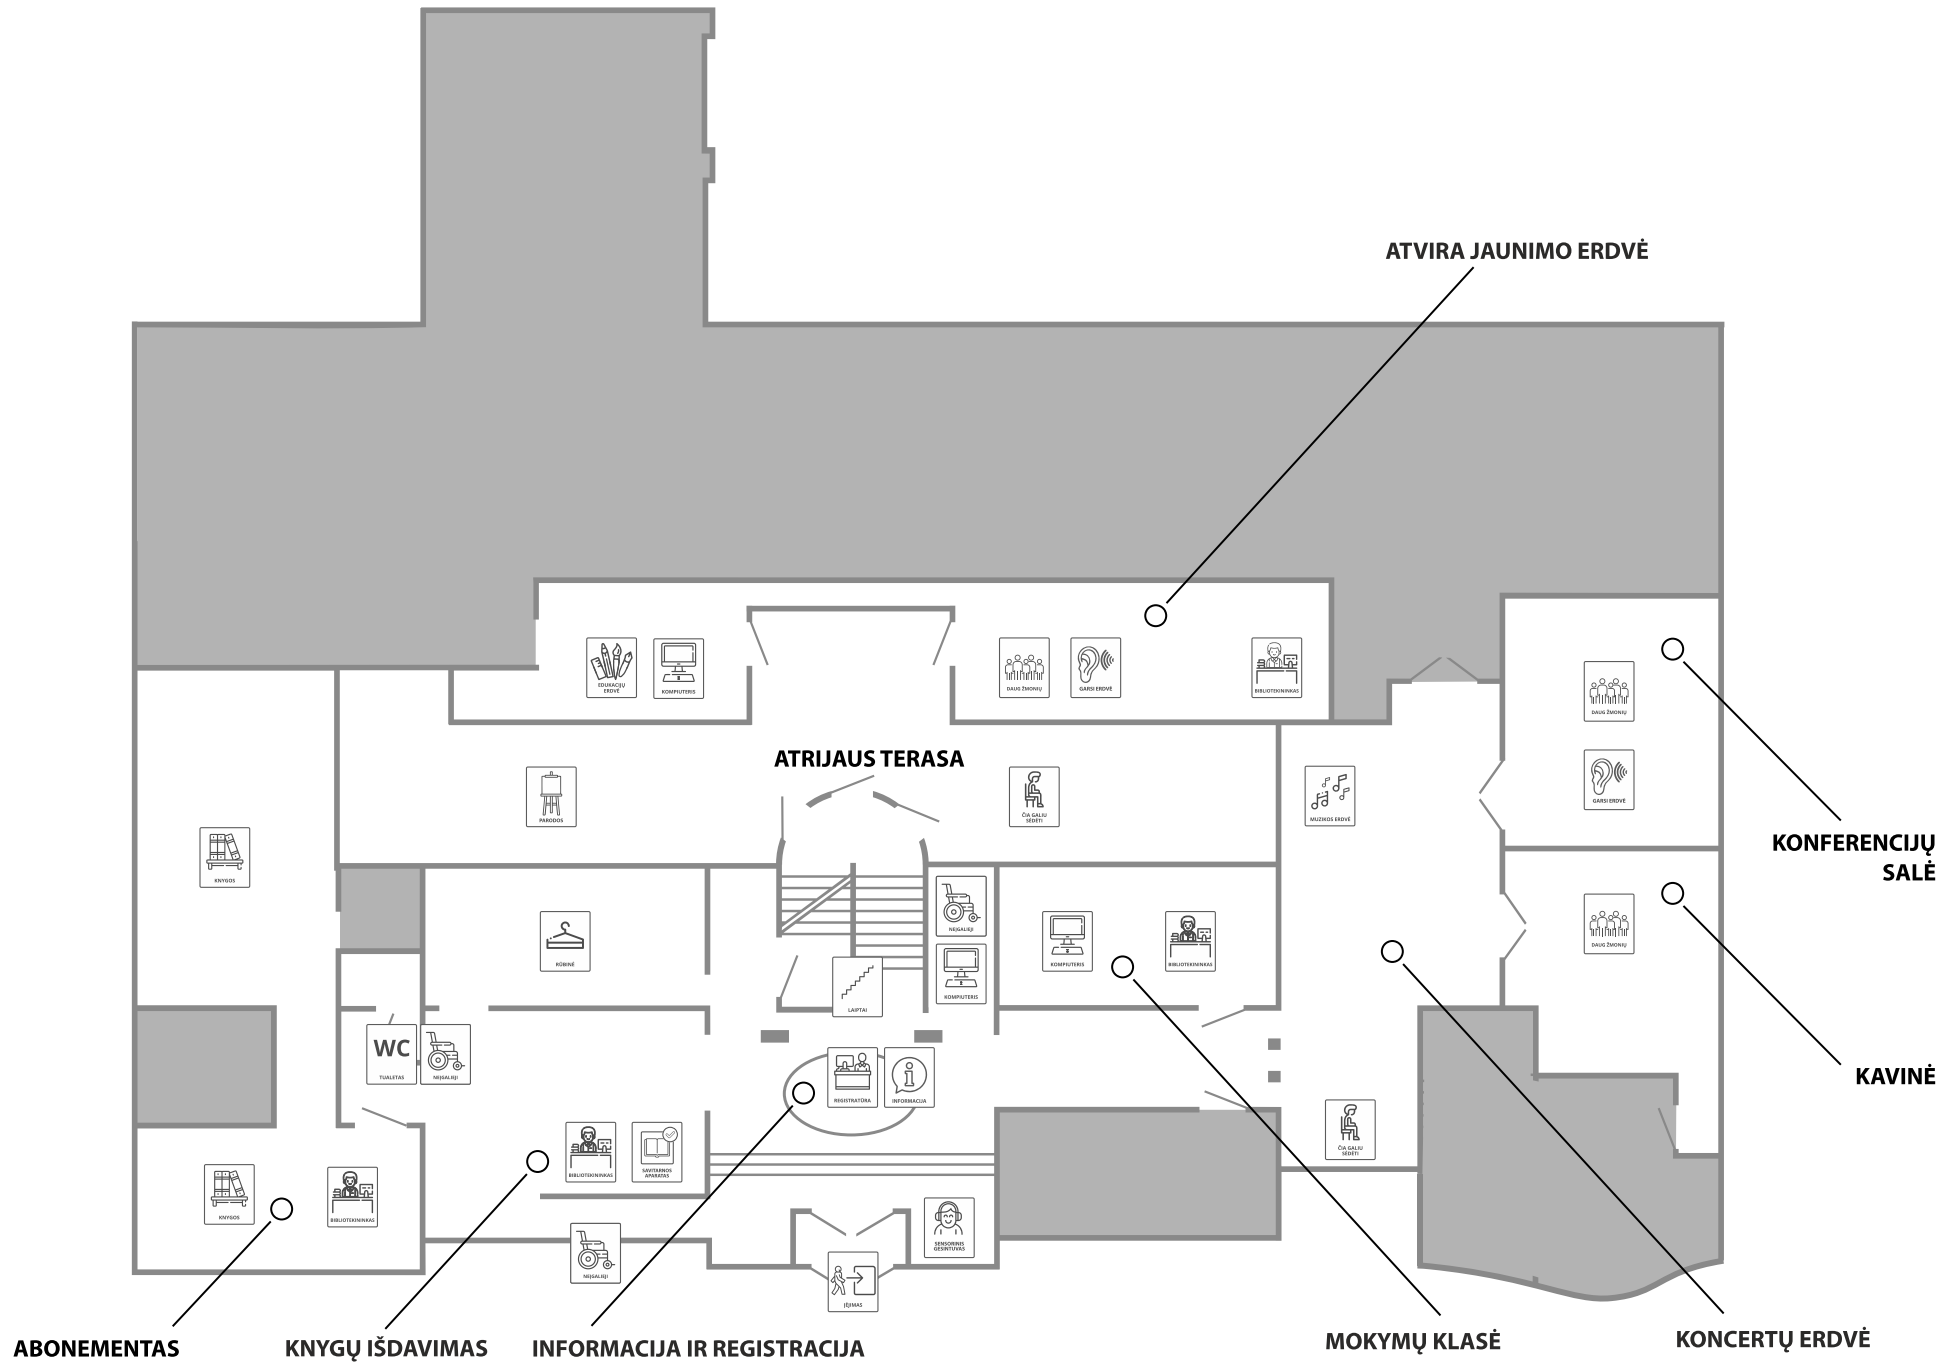

PIRMAS AUKŠTAS