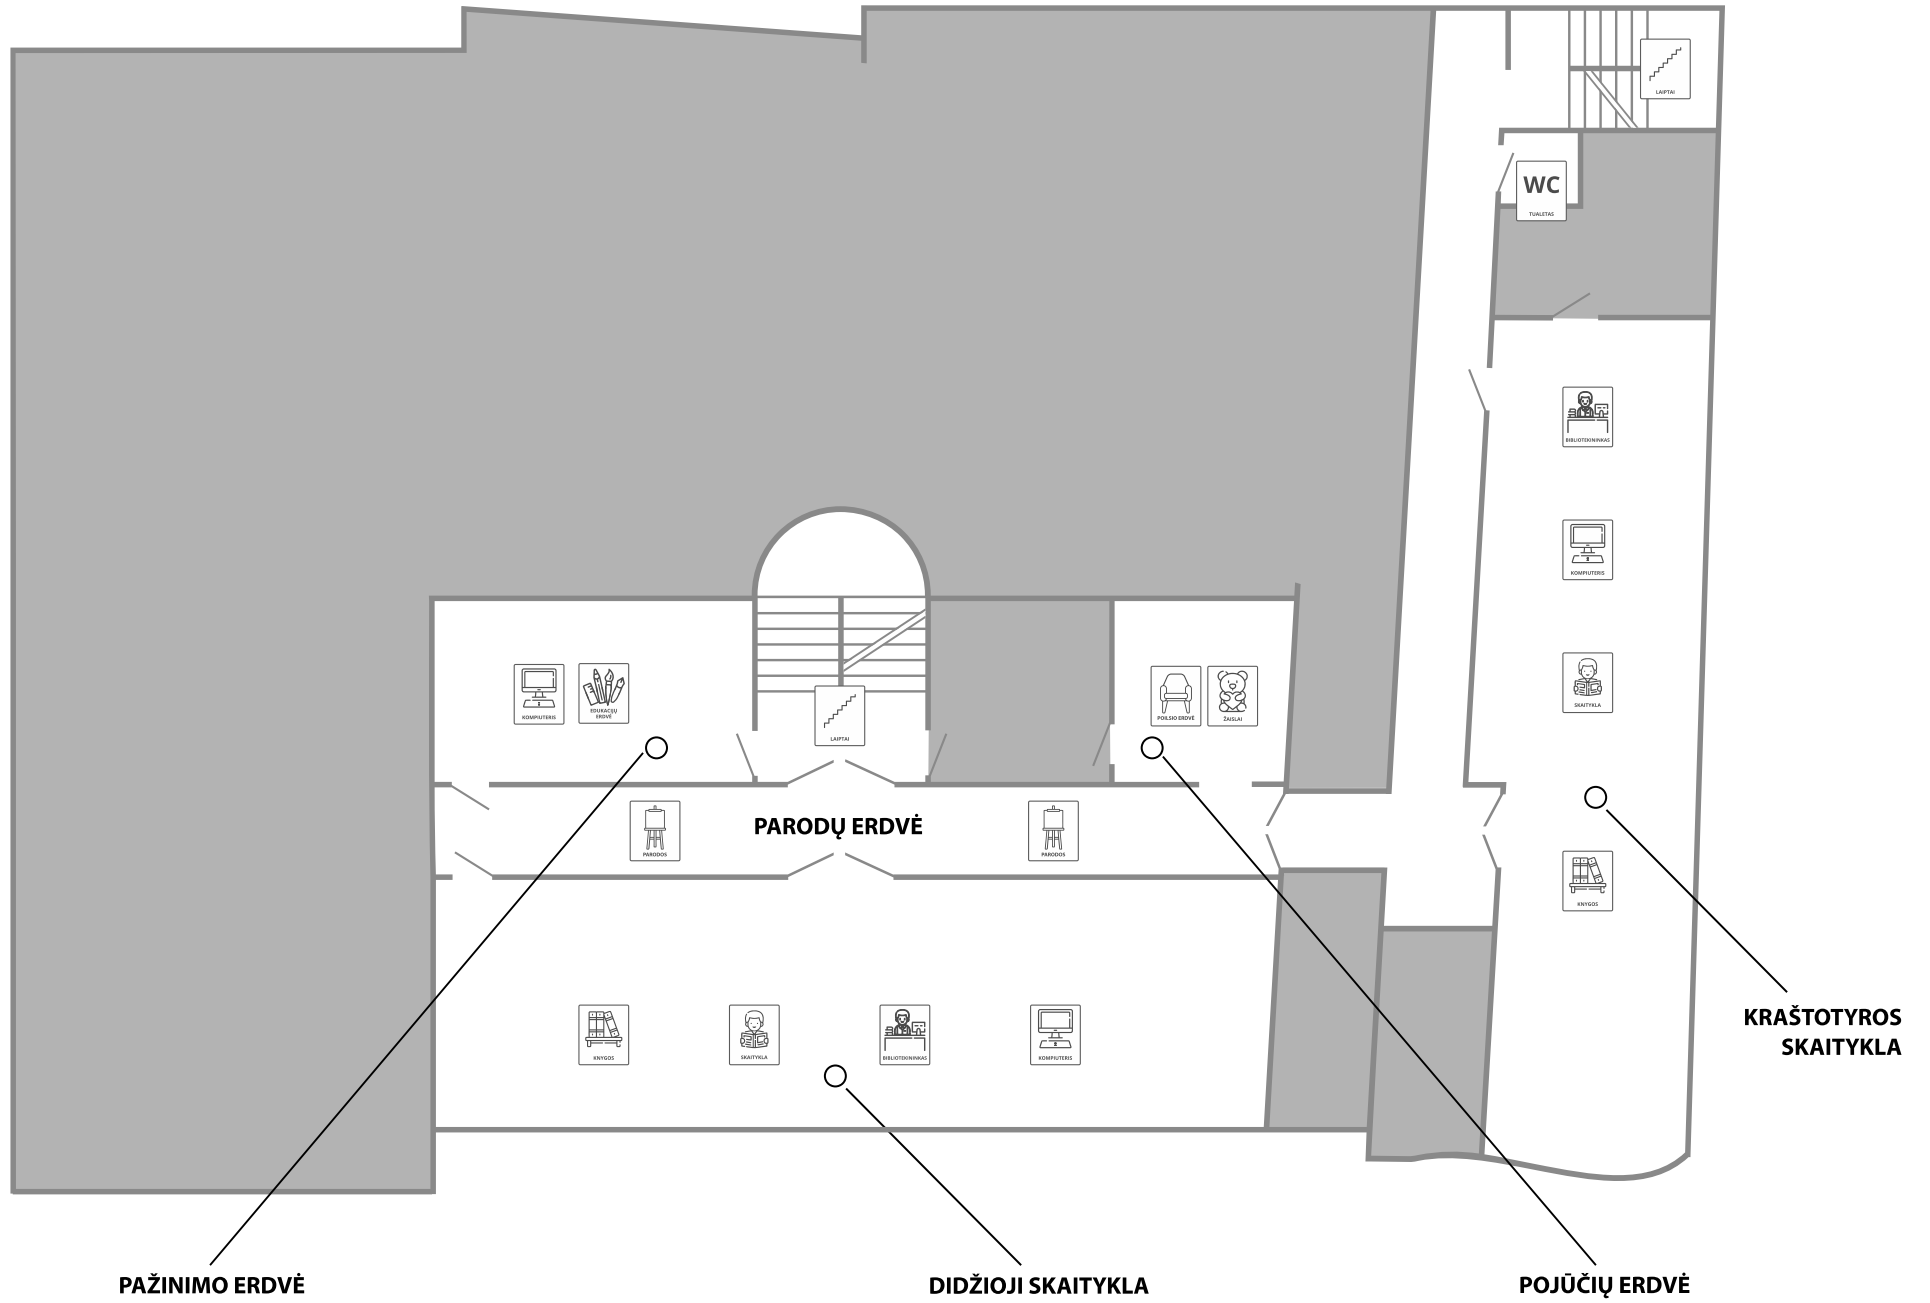

ANTRAS AUKŠTAS