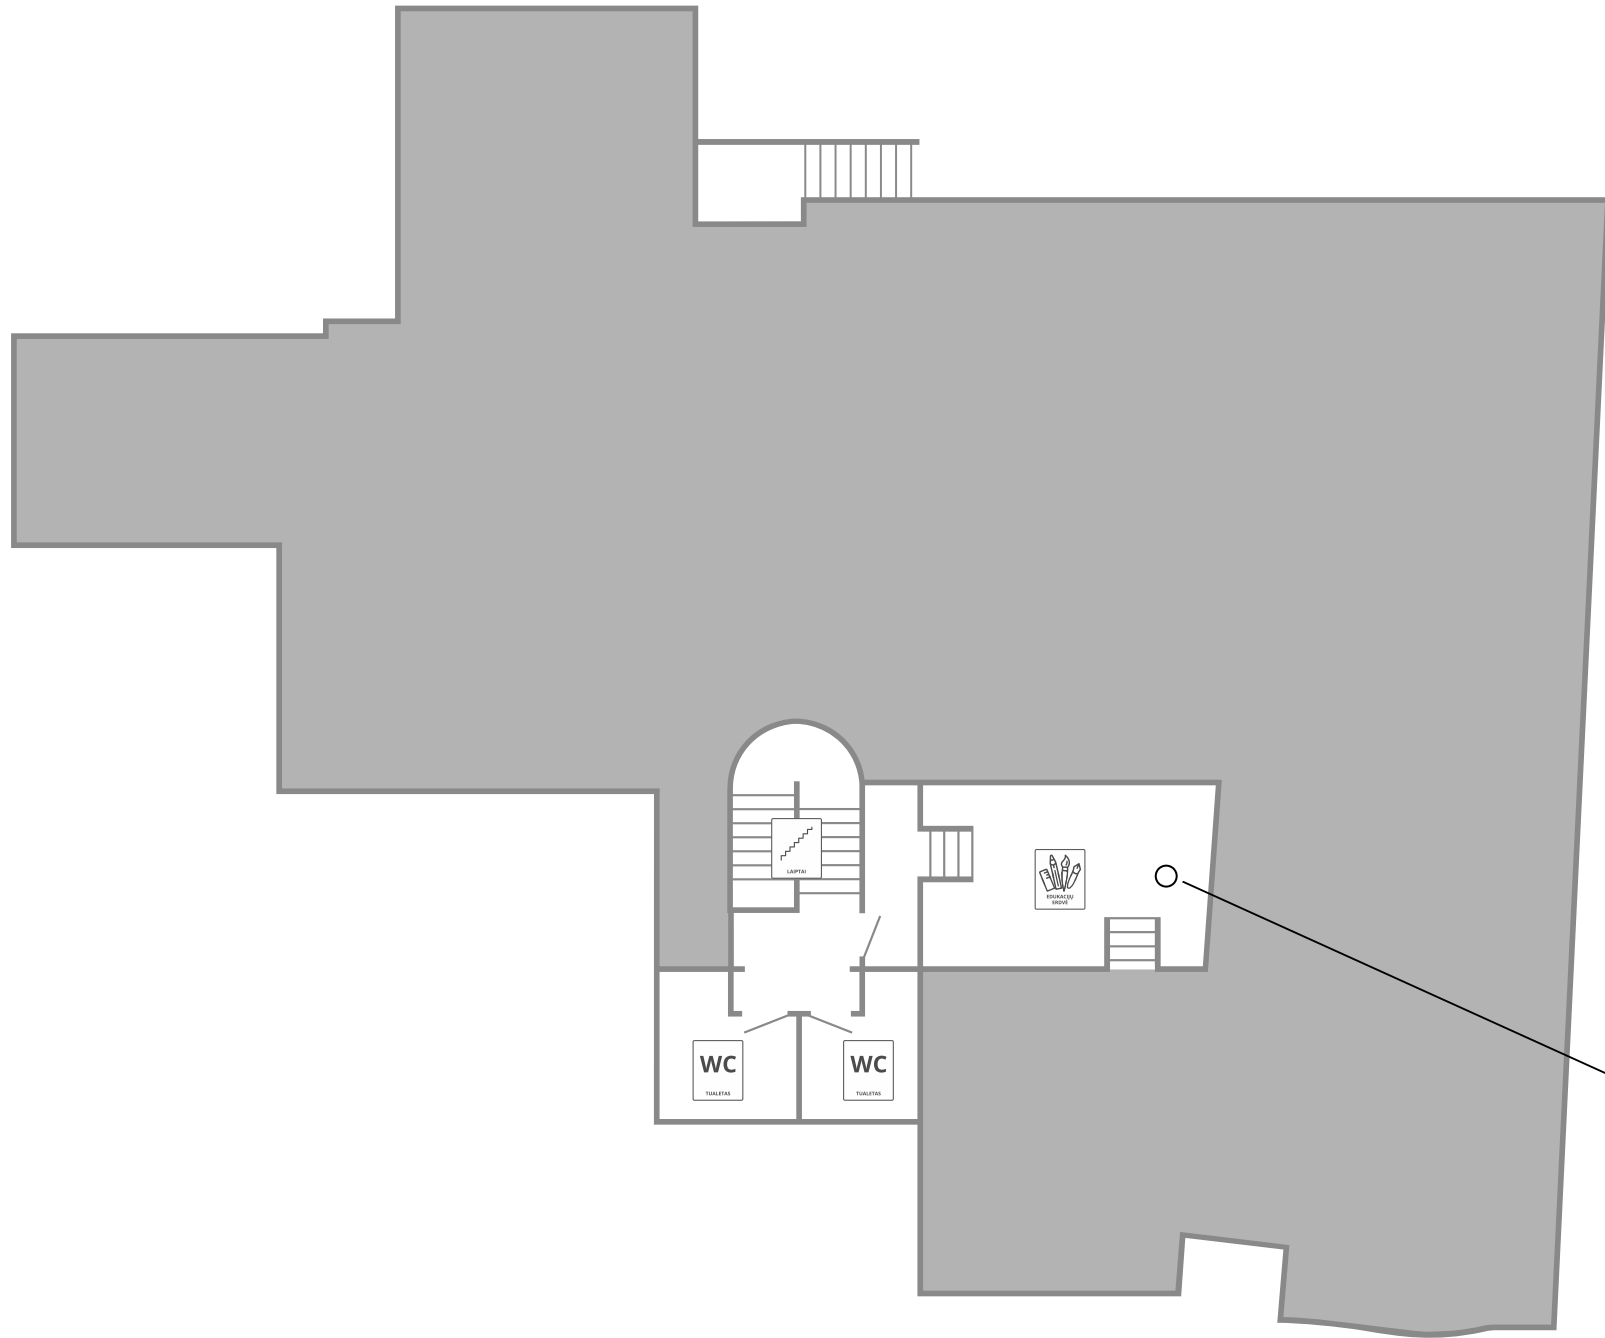

RŪSYS

EKSPOZICINĒ ERDVĒ
„BITĒS ARUODAI“